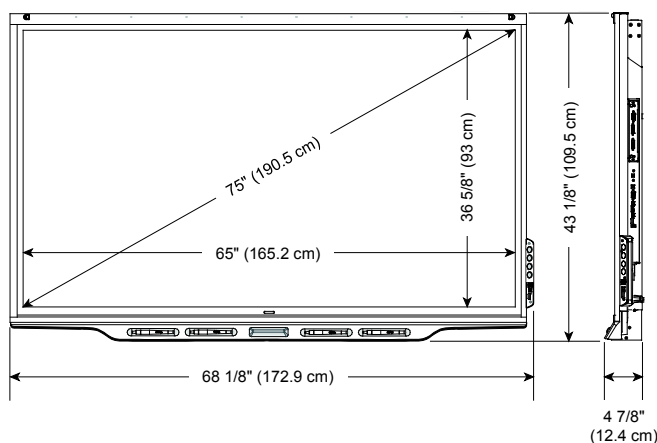

Specificaties

SMART Board® 7075 interactief display

Model SBID-7075

Overzicht

Het SMART Board® 7075 interactief display combineert een waardevolle aanraak-ervaring met de kracht van het SMART Learning Suite. Het pakket is inclusief: SMART Notebook®, SMART lab™, SMART amp™ en SMART response 2™ software.

Het 75" scherm beschikt over een 4K ultra HD resolutie die zorgt voor een optimale helderheid en een brede kijkhoek. Met de nieuwe Pen ID functie kunt u een ander uiterlijk aan uw vier verschillende pennen toewijzen en over elk programma heen schrijven of tekenen.

Afmetingen en gewicht

Afmetingen

Gewicht

75 kg

Afmeting van de zending
(inclusief pallet)

191,6 cm x 138 cm x 30 cm

Gewicht inclusief verpakking

99 kg

Geluidsniveau	<30 dBA
----------------------	---------

Inclusief kabels en hardware	Stroomkabel USB-kabel Pen (x2) Gum
-------------------------------------	---

Bevestigingsgaten	Voor een standaard VESA® 600 mm x 400 mm bevestigingsplaat 35 cm vanaf de onderkant van het interactief display
--------------------------	--